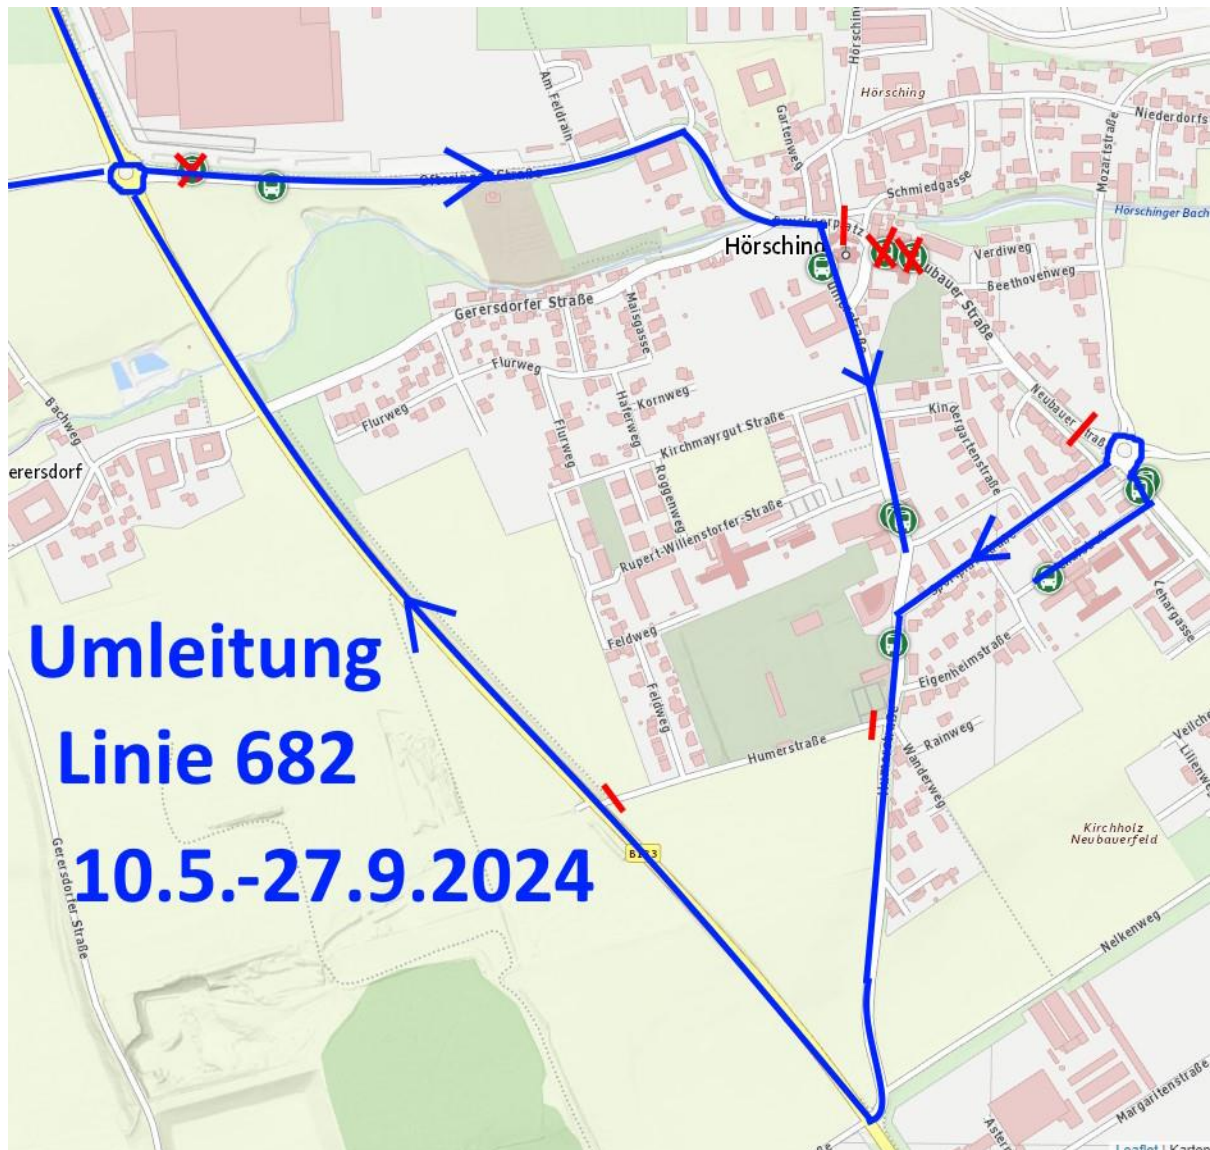

Umleitung Linie 682

Vom 29.4. bis 27.9.2024

ist in Hörsching die Ortsdurchfahrt gesperrt!

Mit der Linie 682 können daher die Haltestellen Ortsmitte Neubauerstraße (Ersatzhaltestelle Voglerstraße) und Oftringerstraße (Ersatzhaltestelle Tulpenweg bzw. B133 bei Wacker Neusson) in Fahrtrichtung Oftring nicht angefahren werden.

In Fahrtrichtung Hörsching Schulzentrum werden alle Haltestellen bedient.

INFORMATIONEN

www.ooevv.at

OÖVV-Kundencenter, Volksgartenstraße 23, 4020 Linz

☎ 0732 / 66 10 10 66

✉ kundencenter@oevv.at