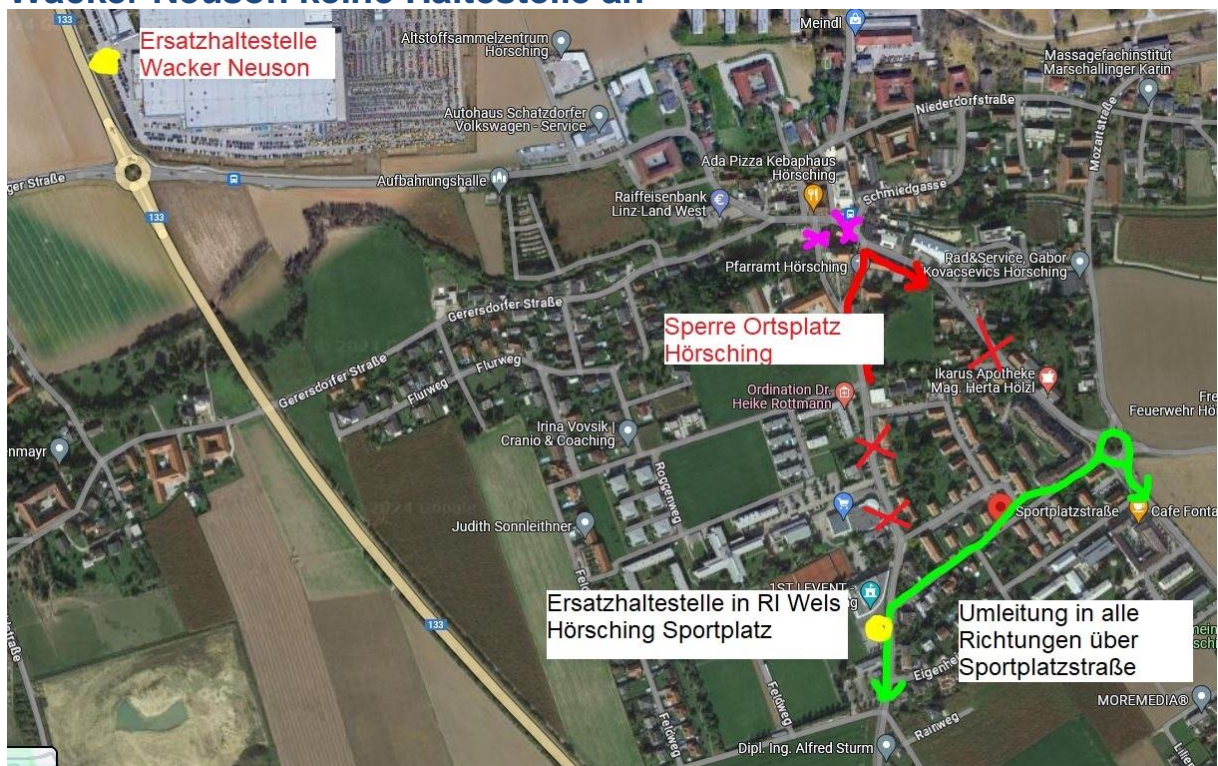

Umleitung! Betrifft: Linie 600, 601, 609, 617

Verkehrsbehinderung Gemeindegebiet Hörsching:
Bauarbeiten auf Höhe Brucknerplatz/Neubauerstr.

Sperre Hörsching Ortsplatz

Von 28. April 2024 bis 27. Sept. 2024 Total Sperre Hörsching
Ortsplatz

Entfallene Haltestellen in beide Richtungen:

„Hörsching Ortsmitte“, „Hörsching Volksheimgasse“ & „Hörsching Fa.
Wacker Neuson“

Nächstgelegene Haltestellen:

„Hörsching Voglerstraße“ ehm. Steinsiedlung

Ersatzhaltestelle: „Hörsching Sportplatz/KUSZ“ RI → Wels – **nicht 601**

Die Linie 601 fährt zwischen „Volksheimgasse und Ersatzhaltestelle
Wacker Neuson keine Haltestelle an

ALLE INFORMATIONEN: www.oövv.at

OÖVV-Kundencenter, Volksgartenstraße 23, 4020 Linz
Telefon: 0732 / 66 10 10 66, kundencenter@oövv.at

oövv
Der Verkehrsverbund

Umleitung Linie 682

Vom 29.4. bis 27.9.2024

ist in Hörsching die Ortsdurchfahrt gesperrt!

Mit der Linie 682 können daher die Haltestellen Ortsmitte Neubauerstraße (Ersatzhaltestelle Voglerstraße) und Oftringerstraße (Ersatzhaltestelle Tulpenweg bzw. B133 bei Wacker Neusson) in Fahrtrichtung Oftring nicht angefahren werden.